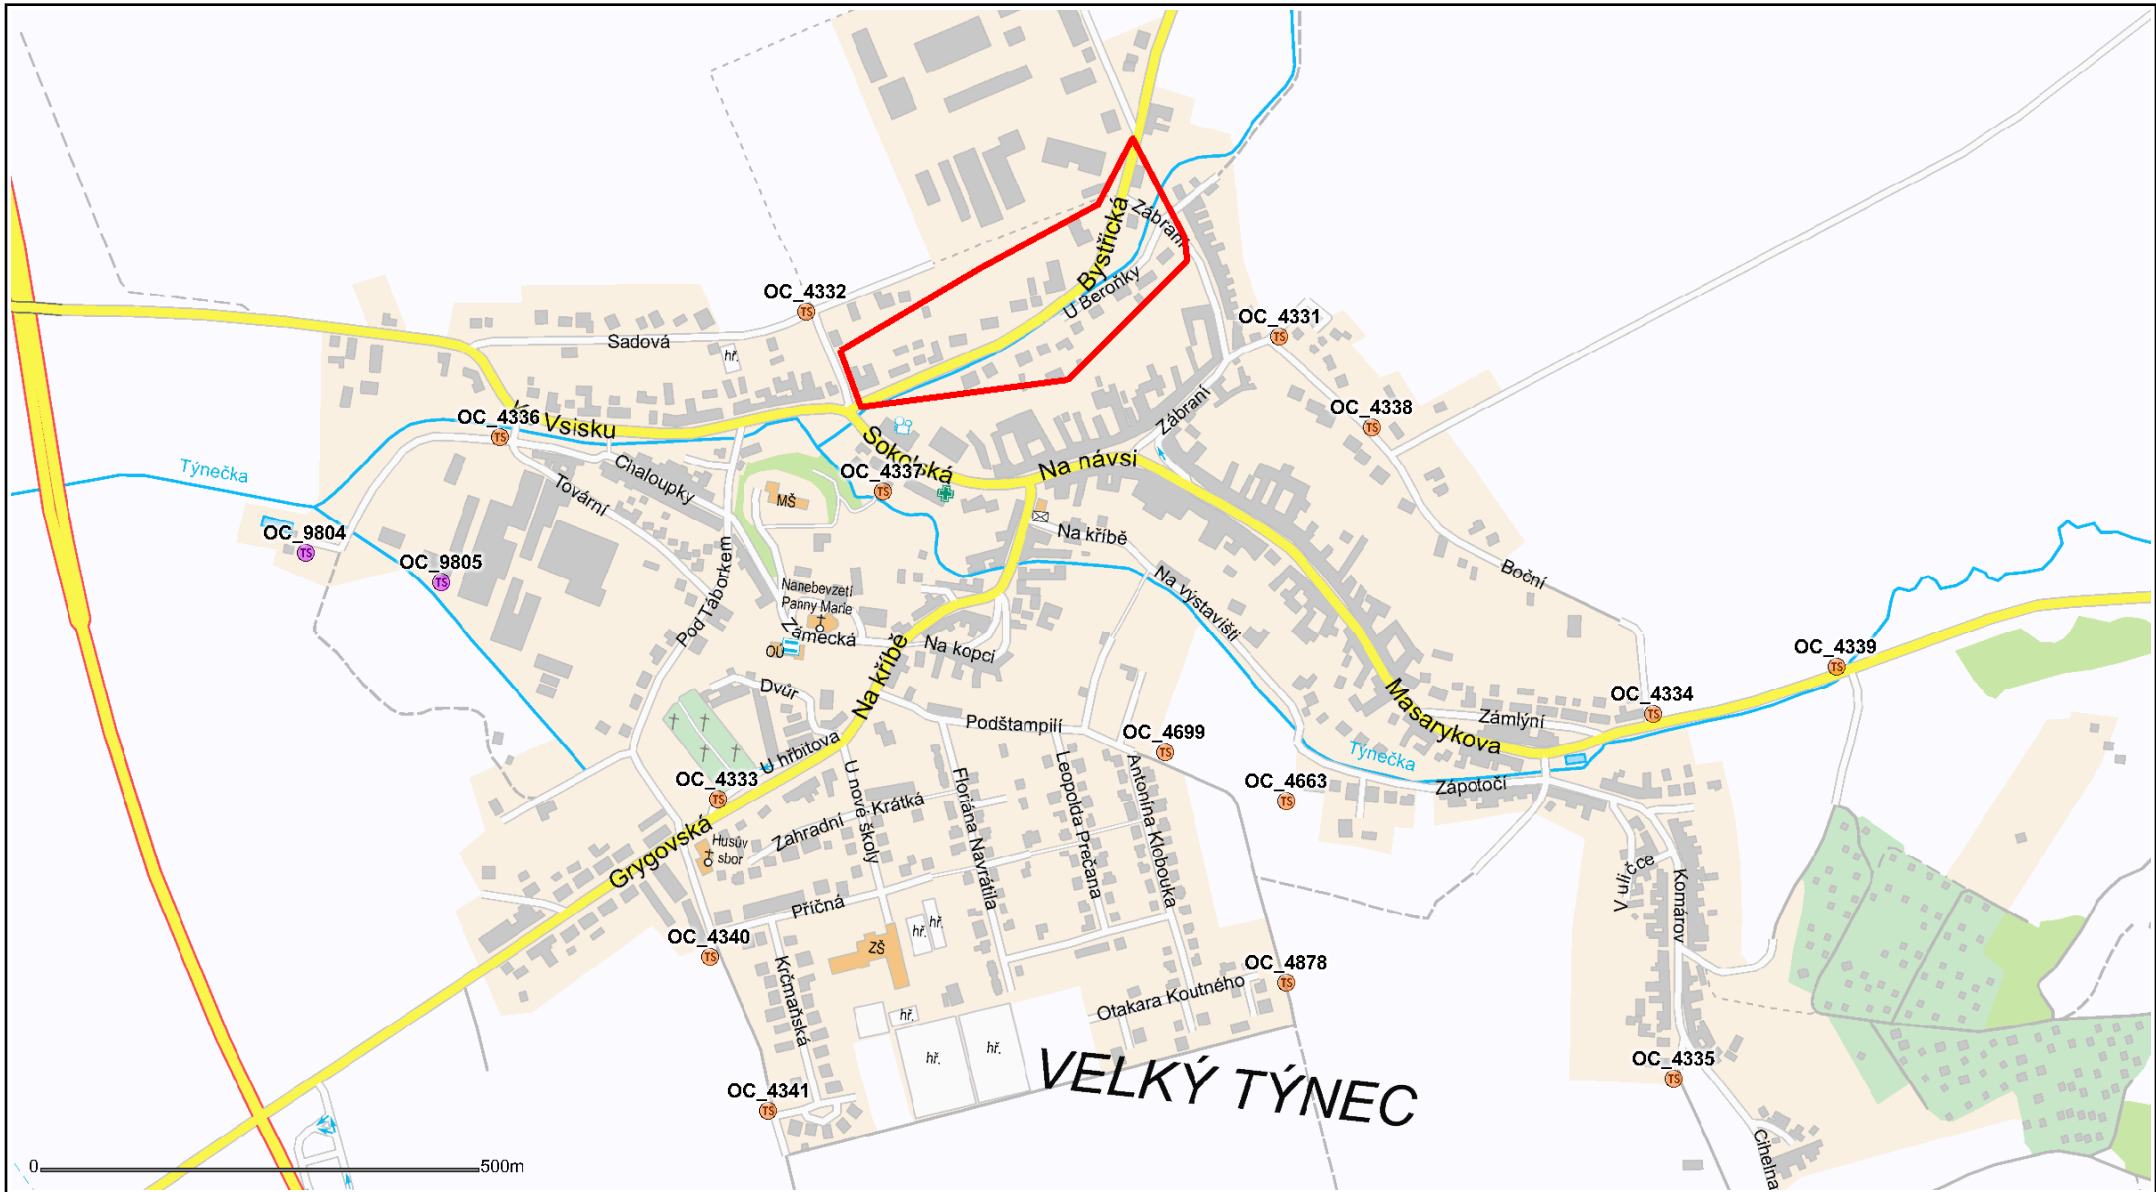

Odstávka elektrické energie - orienta ní mapa

Velký Týnec

Oddělení Sítí VN a NN Olomouc provede vyvážení letáků v označeném území.